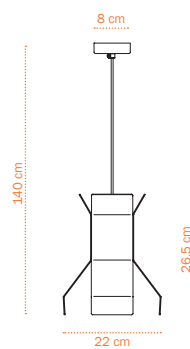

Mascolino S

Hängeleuchte

Design: Bernd Unrecht, 2013

Was für eine Erscheinung:
Kraftvoll, erhaben und
facettenreich. "Mascolino"
leuchtet von innen heraus
und schafft sowohl feine
als auch kontrastreiche
Licht- und Schattenspiele.

Mascolino S

- S Hängeleuchte, 1x E14
- BI Stahl, pulverbeschichtet
Farbe: innen+außen: WEISS
Baldachin: WEISS, Kabel: transparent

Lichtquelle: 230V / 50Hz

-   Energiesparlampe, ESL
1x E14: max. 1x 11 Watt
-   LED-Lampe,
1x E14: ~ 200 - 800 lumen

CE   IP 20

Leuchte

WEISS

Bestell-code:
MAS-S-BI

Bernd Unrecht | lights