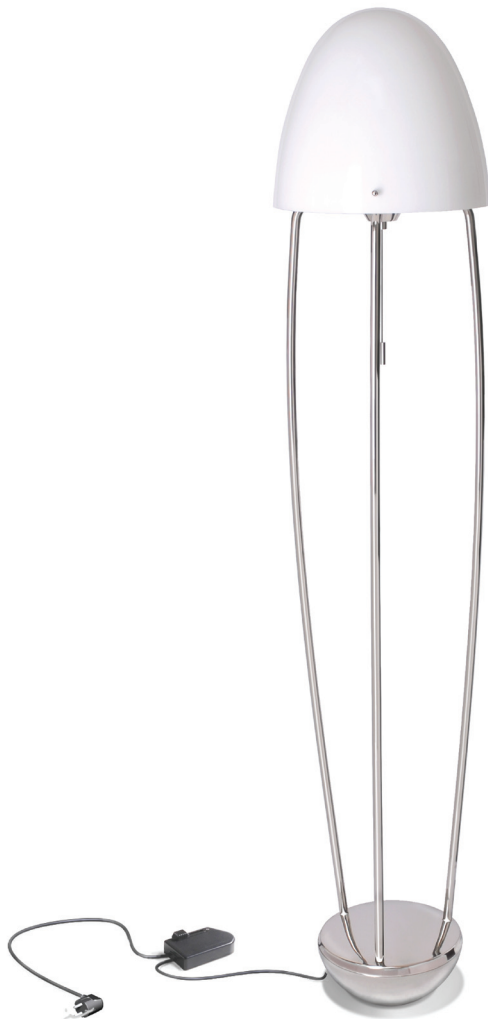

# Mr. Straight F

Stehleuchte

Design: Bernd Unrecht, 2006

Aufrecht stehen - was auch immer kommt.  
 Nie liegen bleiben. Sich stets wieder aufrichten.  
 Die Faszination des Steh-auf-Männchens haben wir mit lebensbejahendem Licht kombiniert - das ist die Grundidee für Mr. Straight.

## Mr. Straight F

- F Stehleuchte, 1x E27
- C Gestell: Messing und Stahl: verchromt
- 01 Glasschirm: mundeblasen, Farbe: opal WEISS
- PSD mit Zugschalter und Fußdimmer

### Lichtquelle: 230V / 50Hz

-   Halogen-Glühlampe  
1x E 27: min. 1x 60 Watt, max. 1x 100 Watt
-   Energiesparlampe  
1x E 27: max. 1x 24 Watt
-   LED-Lampe  
1x E 27: ~ 600 - 1300 lumen

CE   IP 20

Glasschirm

WEISS

Bestell-code:  
MR.STR-F-C-01-PSD

Bernd Unrecht | lights