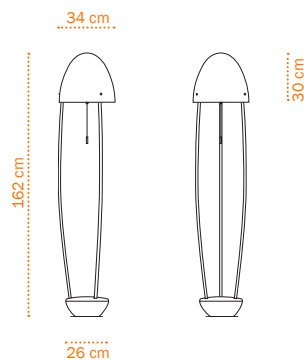

Glasschirm

WEISS

Bestell-code:
MR.STR-F-C-01-PSD

Bernd Unrecht | lights