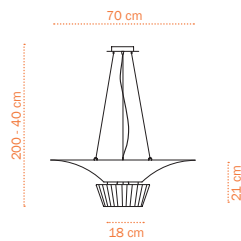

WING S

Hängeleuchte

Design: Bernd Unrecht, Barbara Riegg, 2009

Alles ist in Balance,
alles in der Schwebel.
Beinahe schwerelos schwebt
sie wie ein Luftschiff über uns.
Leichtigkeit und Rotation,
... das ist "WING".

Wing S

- S Hängeleuchte, 1x E27
- 11 Schirm: Stretch-Stoff, Farbe: WEISS und Plissé-Stoff, Farbe: WEISS
- E nur für LED-Lampe oder Energiesparlampe

Lichtquelle: 230V / 50Hz

- | | | |
|--|--|---|
| | | Energiesparlampe, ESL
1x E 27: max. 1x 20 Watt
~ 600 - 1300 lumen |
| | | LED-Lampe
1x E 27: ~ 600 - 1300 lumen |